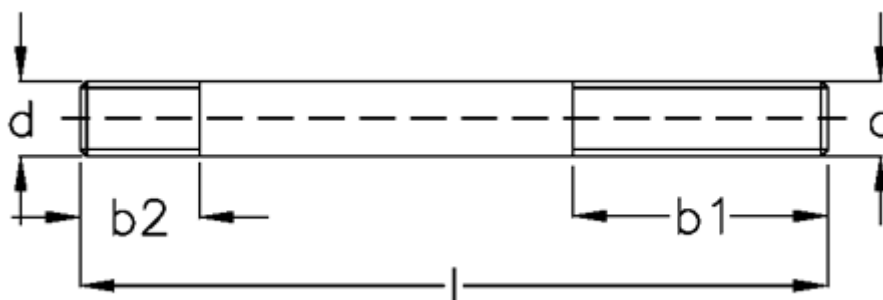

Varenummer: 20813675  
Beskrivelse: E+G Støttebolt for T-møtrik  
DIN 6379-M10-80

## Mål

---

b1 = 50  
b2 = 13  
d = M10  
l = 80